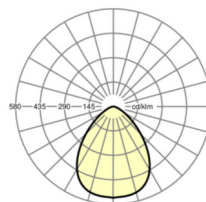

параметры

номер заказа	36511026610
код EAN	4020863477401
номер таможенного тарифа	94051190
Знак прохождения контроля	IP 54/20, класс защиты II, F, HACCP DIN10500/Food/IFS-пригодность для применения/BRC, Indoor, CE
Степень ударопрочности IK	IK02
Температура окружения	ta 25°C
Особые свойства	Готовность к IoT «Ready for IoT»
Гарантийный срок	5 лет

электротехника

Балласт	Электронный драйвер DALI2 (1 штука)
Мощность системы	27W
сетевое напряжение	230V/50Hz
автоматический предохранитель (пусковой ток)	33 штук/B10, 55 штук/B16, 57 штук/C10, 92 штук/C16
класс энергосбережения/Источник света	D

Оптика

Оснастка	LED, цветопередача/оттенок света CRI ≥ 80 / 3000K
Допуск для координаты цветности (MacAdam)	3SDCM
Номинальный световой поток	2803lm
Срок службы LED	80000h L80/B10 (Tq 25°C/Покрывать теплоизоляцией нельзя!), 50000h L90/B50 (Tq 25°C/Покрывать теплоизоляцией нельзя!)
светоотдача светильников	103lm/W
Угол излучения	85°
UGR поп./вдоль	23.5 / 23.5

DEEP-LINK

<https://www.regiolum.de/ru/article/36511026610>