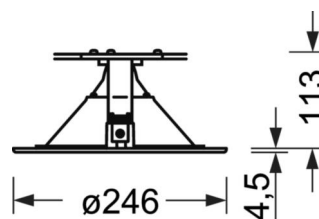

## DEEP-LINK

<https://www.regiolum.de/ru/article/36511026610>

Ссылка	LED 2800lm 830
ηLB	100 %
Φ ↓/↑	100 % / 0 %
UGR поп./вдоль	23.5 / 23.5

**Механика**

цвет корпуса	белый стандартный для электротехники RAL 9016
размеры (LxWxH/DxH)	246mm x 117mm
Глубина	110.5mm
Потолочная система	потолки с вырезами [AD], подвесные панельные потолки [PD], модуль 100/200
вырез в потолке (ДxШ/диам.)	229mm
глубина встройки	165mm [AD]
вес (нетто)	1.46kg
Вид монтажа	настенная установка отдельных светильников

**размеры**

H	117 mm	Высота
D	246 mm	Диаметр
T	110.5 mm	Глубина
DA	229 mm	Сечение, диаметр
DS min	10 mm	Минимальная толщина потолка
DS max	25 mm	Максимальная толщина потолка
E(AD)	165 mm	Минимальное расстояние от потолка (потолки с вырезом)
KL	137 mm	Длина головки светильника или коробки балласта
KB	67 mm	Ширина головки светильника или коробки балласта
KH	30 mm	Высота головки светильника или коробки балласта